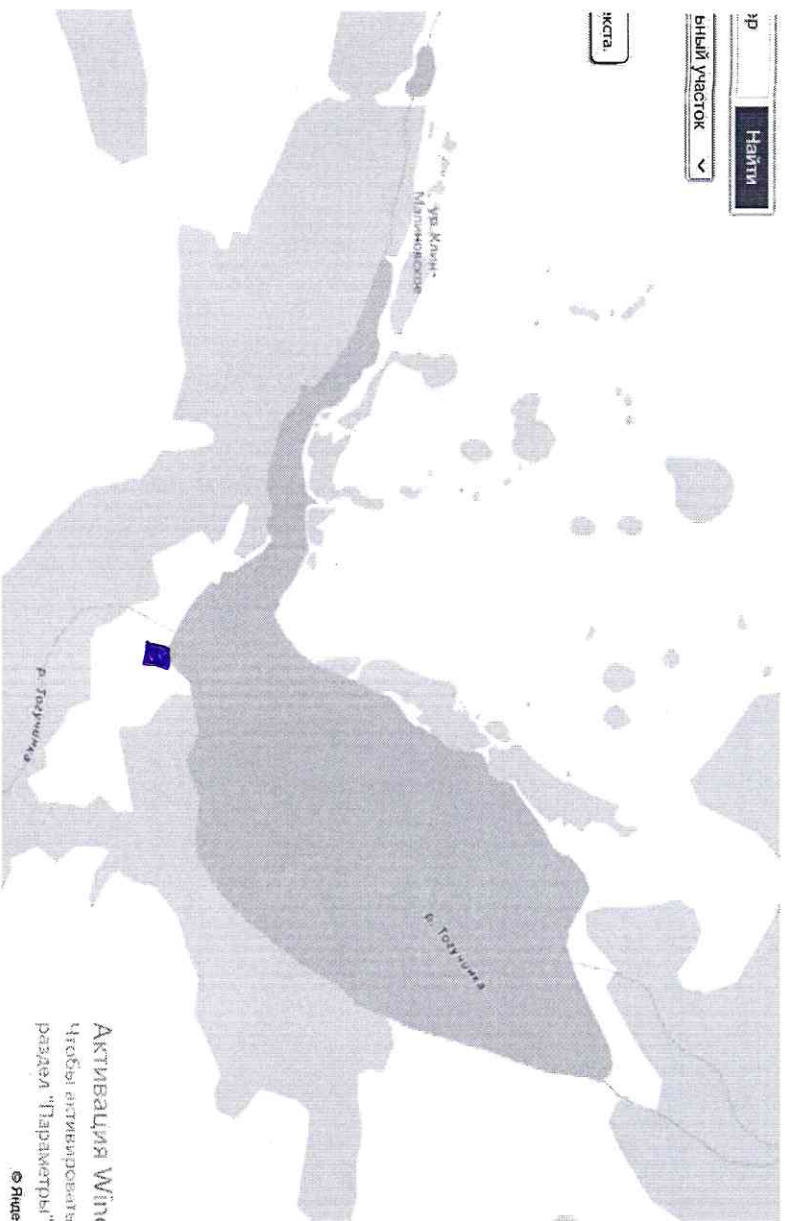

Утверждаю
Председатель КЧС и ПБ
Сурговского сельсовета
Тогучинского района
Новосибирской области
А.И. Гордиенко
28.11.2024г.

Схема

размещения знаков безопасности в соответствии Реестром безопасности в местах возможного несанкционированного выезда транспортных средств и местах выхода людей на лёд на территории Сурговского сельсовета Тогучинского района Новосибирской области на 08 ноября 2024

1

Найти

ВЫБРАТЬ УЧАСТОК

История

Схему составил: **С.Н. Далидович**
08.11.2024г.

Пояснительная записка

к схеме размещения знаков безопасности в местах возможного несанкционированного выезда транспортных средств и местах выхода людей на лёд на территории Сурковского сельсовета Тогучинского района Новосибирской области на 08 ноября 2024

Схема размещения знаков безопасности в местах возможного несанкционированного выезда транспортных средств и местах выхода людей на лёд в Сурковском сельсовете Тогучинского района Новосибирской области по состоянию на 08 ноября 2024 года разработана в соответствии с Реестром мест возможного несанкционированного выезда транспортных средств на лёд и мест выхода людей на лёд водных объектов в Сурковском сельсовете Тогучинского района Новосибирской области по состоянию на 08 ноября 2024 года, утвержденному Решением КЧС и ПБ от 08 ноября 2024 года № 7

Запрещающие знаки:

№ 1 «Выход на лёд запрещён!» установлен в 3000 м. на северо-восток от с. Сурково.